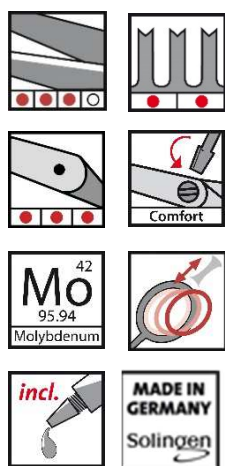

TONDEO | cut | E-LINE

OPUS

Univerzální talent s úzkým, stabilním ostřím

Art. Nr.

- * 8081 **OPUS** Offset 5.5
- * 8082 **OPUS** Offset 6.0
- * 8083 **OPUS** Offset 5.25 Effi (32)
- * 8084 **OPUS** Offset 5.75 Effi (35)

Popis produktu

- **prodloužené, stabilní ostří** s ostrým slupkovitým břitem a leštěným ostřím
- **ergonomická rukojeť s kovanými očky**
- designový nastavitelný komfortní Tondeo šroub
- speciální leštěná kluzná plocha pro snadný a přesný stříh
- leštěné kontury, vysoce lesklý povrch s částečným saténováním
- niklová slitina, tvrzená nerezová **molybden-ocel**.
- **efilační nůžky**: frézové zoubky s prismou